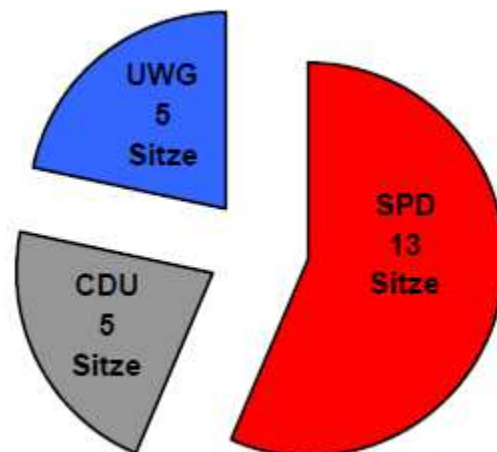

## Kommunalpolitik und Gremien in Oberweser

Oberstes Organ ist die **Gemeindevertretung**. Sie beschließt über alle wichtigen Angelegenheiten der Gemeinde, überwacht die Verwaltung und die Geschäftsführung des Gemeindevorstandes. Vorsitzender ist Jörg Henrici (SPD) aus Heisebeck.

Die Größe der Gemeindevertretung richtet sich nach der Einwohnerzahl. Oberweser hat 23 Sitze, eine Verkleinerung in Zwischenschritten bis zur Minimalgröße von 15 Sitzen ist möglich.

### Sitzverteilung Gemeindevertretung Oberweser:

SPD	CDU	UWG	Sitze insgesamt
13	5	5	23

Der elfköpfige **Gemeindevorstand** ist die Verwaltungsbehörde. Er besorgt nach den Beschlüssen der Gemeindevertretung im Rahmen der bereitgestellten Mittel die laufende Verwaltung.